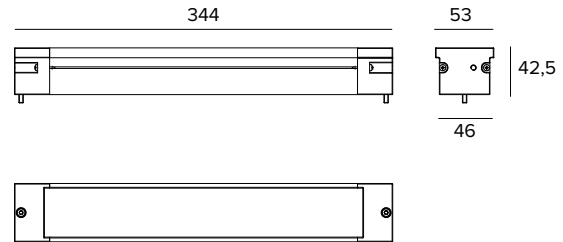

Los datos mostrados en el dibujo están expresados en mm.

LÁMPARA

Modulo de LED Mid Power quadri-chip RGBW. Tempertura de color de la fuente blanca: 3000K.

Clase de eficiencia energética: G

Potencia nominal: 12W

Flujo nominal: Véase fotometrías

CCT nominal: Véase fotometrías

Duración útil (L80/B10): >50000h tq +25°C

CARACTERÍSTICAS LUMINOTÉCNICAS

Grupo óptico interno compuesto por lente primaria cilíndrica de vidrio, reflector de aluminio anodizado de alta reflectancia y filtro holográfico integrado. Versión Flood.

Óptica: HÍBRIDA

Apertura del haz de luz: FL

Eficiencia óptica: 45%

Flujo luminaria: Véase fotometrías

Rendimiento luminoso: Véase fotometrías

Seguridad fotobiológica: Conforme al grupo de riesgo RG1 (Riesgo Bajo)

CARACTERÍSTICAS MECÁNICAS

Cuerpo de aluminio extruido anodizado 15µ. Pantalla plana de cristal extra claro de 5mm de espesor.

Color y acabado: Aluminio

Dimensiones: L=344mm

Peso: 1,1Kg

Versión: LOUVRE - DRIVER REMOTO

Grado de protección: IP66,IP67,IP68,IP69

Resistencia mecánica: IK08

CARACTERÍSTICAS ELÉCTRICAS

Versión con driver remoto. Controlado mediante protocolo DMX - RDM que permite la programación a distancia de las luminarias (no dip-switch) mediante la línea de datos DMX. Precableado con 1 m de cable 8x0,5mm² (Ø 8,5mm). La programación de las luminarias se realiza a través del programador USB-RDM disponible como accesorio.

Potencia luminaria: Véase fotometrías

Alimentación: 500mA

Clase de aislamiento: CLASE 3

Driver incluido: NO

Clase F: Sí

Temperatura ambiente: -25°C / +35°C

INSTALACIÓN

A completar con la correspondiente contracaja de aluminio anodizado predispuesta para instalación secuencial y looping externo.

NOTAS

Disponible, bajo petición, también con mando inalámbrico LMS Casambi. Las fotometrías indican los valores máximos de emisión de la luminaria. Adopta la solución técnica "Waterblock Smart" que prevé el resinado de los cables de conexión, limitando el riesgo de que la humedad llegue hasta el driver o hasta la luminaria. Los valores relativos a la potencia de la luminaria no tienen en cuenta la absorción del driver accesorio. Dicho valor depende de la selección del driver. IP68: el proyector no se puede instalar permanentemente bajo el agua, pero aún puede soportar una inmersión temporal accidental a una profundidad de 2 metros (máx.24h). IP69: cumple con la norma IEC/EN 60529. Puesta en servicio del sistema de control por APP gratuita; la intervención de un técnico especializado puede presupuestarse previa solicitud.

GARANTÍA

5 años.

ADVERTENCIAS

Luminaria diseñada para su eliminación/reciclaje al final de su vida útil. Fuente luminosa reemplazable (solo LED) por un profesional.

En función de la continua evolución tecnológica de los componentes electrónicos, los datos indicados están sujetos a actualización por lo que es necesario solicitar confirmación al hacer el pedido.